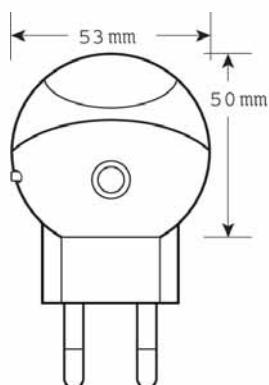

Kreativní orientační světlo

LUNETTA® LED COLORMIX je spolehlivý přítel v dětských pokojích, pomocník v koupelnách, chodbách a na schodištích, usnadňuje nalezení vypínače hlavního osvětlení.

LUNETTA® LED COLORMIX není jen úsporné noční světlo. Různé barvy umožňují kreativní osvětlování, může vytvořit příjemnou atmosféru. Navíc díky svému atraktivnímu designu a stříbrné barvě skvěle vypadá.

LUNETTA® LED COLORMIX

Označení výrobku	47010
EAN kód = objed. číslo	4008321053855
Barva	stříbrná
Váha	58 g
Napájecí napětí	220-240 V
Síťová frekvence	50- 60 Hz
Příkon	0,9 W
Osazeno světelným zdrojem	1 LED (modrý, červený a zelený čip)
Třída ochrany	II
Přepravní balení	10 ks (display)