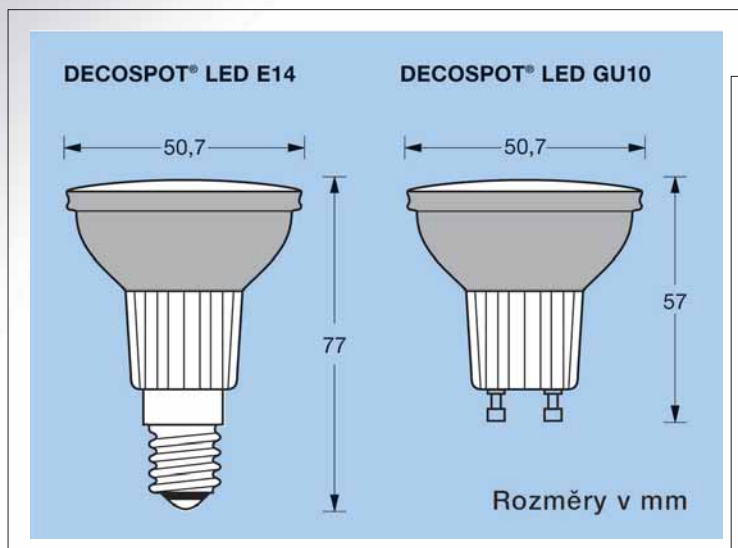

DECOSPOT LED® s patičí E14 na síťové napětí, PAR 16

	barevný	bílý	červený	zelený	modrý
označení výrobku	80001	80002	80003	80004	80005
napájecí napětí	230V	230V	230V	230V	230V
příkon	0,6-0,7 W	0,8 W	0,7 W	0,8 W	0,8 W
vyzařovací úhel	12°	20°	12°	12°	12°
svítivost max.	8,3-35 cd	180 cd	65 cd	325 cd	85 cd
EAN - objednáací číslo	4008321 905550	4008321 905635	4008321 905529	4008321 905536	4008321 905543
přepravní balení/ ks	6	6	6	6	6