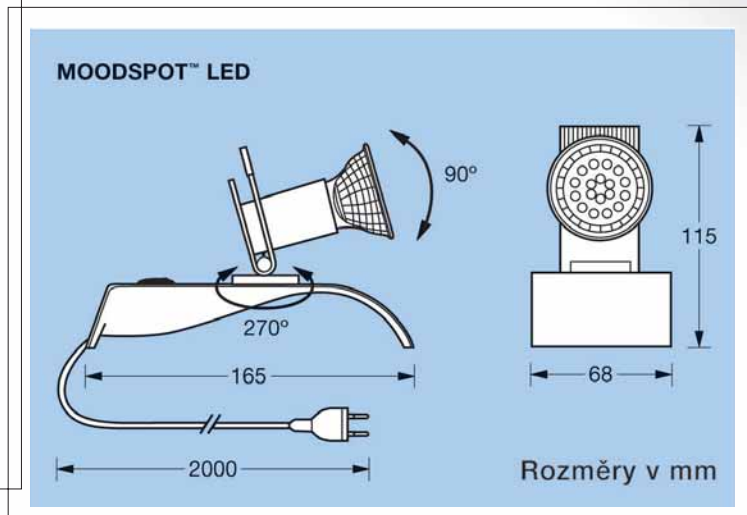

DECOSPOT LED® s patičí E14 na síťové napětí, PAR 16

	barevný	bílý	červený	zelený	modrý
označení výrobku	80001	80002	80003	80004	80005
napájecí napětí	230V	230V	230V	230V	230V
příkon	0,6-0,7 W	0,8 W	0,7 W	0,8 W	0,8 W
vyzařovací úhel	12°	20°	12°	12°	12°
svítivost max.	8,3-35 cd	180 cd	65 cd	325 cd	85 cd
EAN - objednáací číslo	4008321 905550	4008321 905635	4008321 905529	4008321 905536	4008321 905543
přepravní balení/ ks	6	6	6	6	6

DECOSPOT LED® s patičí GU10 na síťové napětí, PAR 16

	barevný	bílý	červený	zelený	modrý
označení výrobku	80011	80012	80013	80014	80015
napájecí napětí	230V	230V	230V	230V	230V
příkon	0,6-0,7 W	0,8 W	0,7 W	0,8 W	0,8 W
vyzařovací úhel	12°	20°	12°	12°	12°
svítivost max.	8,3-35 cd	180 cd	65 cd	325 cd	85 cd
EAN - objednáací číslo	4008321 905598	4008321 905642	4008321 905567	4008321 905574	4008321 905581
přepravní balení/ ks	6	6	6	6	6

MOODSPOT™ LED

označení výrobku	80010-01
síťové napětí	230V/50 Hz
osazeno světelným zdrojem	DECOSPOT® LED COLOR barevný s patičí GU10
zkušební značky	CE □ ▽ *
EAN - objednáací číslo	4008321 105974
přepravní balení/ ks	4