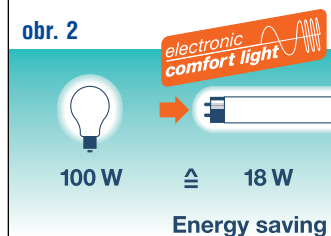

LUMILUX FLATLITE®	EL-F/P 18 W	EL-F/P 30 W	EL-F/P 36 W	EL-F/P 58 W
Objednávací kód	72510	72515	72520	72525
EAN	4050300 642512	4050300 642550	4050300 642574	4050300 642598
Síťové napětí/ frekvence	230-240 V/50-60 Hz	230-240 V/50-60 Hz	230-240 V/50-60 Hz	230-240 V/50-60 Hz
Osazeno zdrojem	L 18 W/830	L 30 W/830	L 36 W/830	L 58 W/830
LUMILUX FLATLITE®	EL-F/R 18 W	EL-F/R 30 W	EL-F/R 36 W	EL-F/R 58 W
Objednávací kód	72509	72514	72519	72524
EAN	4050300 657905	4050300 646817	4050300 646831	4050300 646756
Síťové napětí / frekvence	230-240 V/50-60 Hz	230-240 V/50-60 Hz	230-240 V/50-60 Hz	230-240 V/50-60 Hz
Osazeno zdrojem	L 18 W/830	L 30 W/830	L 36 W/830	L 58 W/830
PŘÍSLUŠENSTVÍ	Dvojitý kryt	Připoj. kabel 100 mm	Připoj. kabel 600 mm	Připoj. kabel 1000 mm
EAN	4050300 131696	4050300 125602	4050300 125626	4050300 125640

INFORMACE O NOVÝCH PRODUKTECH OSRAM

obr. 2

Lištové svítidlo LUMILUX FLATLITE® EL s extrémně nízkým profilem od firmy OSRAM je tzv. „šité na míru“. S elektronickým předřadníkem je dostupné ve dvou variantách: s prizmatickým krytem zdroje pro neoslňující světlo nebo s plochou kovovou mřížkou.

LUMILUX FLATLITE® EL-F/P

Inovativní elektronické svítidlo s nízkou výškou profilu pro pevné připojení s integrovaným elektronickým předřadníkem a prizmatickým krytem.

LUMILUX FLATLITE® EL-F/R

Inovativní elektronické svítidlo s nízkou výškou profilu pro pevné připojení s integrovaným elektronickým předřadníkem a dekorativní extraplochou kovovou mřížkou.

SVĚTELNÝ KOMFORT S ELEKTRONICKÝM PŘEDŘADNÍKEM

obr. 1. – Rychlý start

Okamžitý bezblikavý start během několika sekund

obr. 2. – Úspora energie

Významná úspora elektrické energie díky snížené spotřebě energie při stejném světelném výkonu, ve srovnání s běžnou žárovkou

obr. 3. – Světelně ustálené