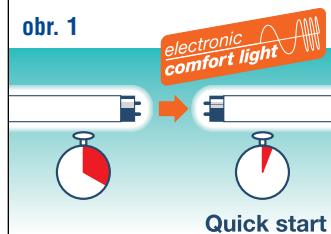

LUMILUX FLATLITE®	EL-F/P 18 W	EL-F/P 30 W	EL-F/P 36 W	EL-F/P 58 W
Objednávací kód	72510	72515	72520	72525
EAN	4050300 642512	4050300 642550	4050300 642574	4050300 642598
Síťové napětí/ frekvence	230-240 V/50-60 Hz	230-240 V/50-60 Hz	230-240 V/50-60 Hz	230-240 V/50-60 Hz
Osazeno zdrojem	L 18 W/830	L 30 W/830	L 36 W/830	L 58 W/830
LUMILUX FLATLITE®	EL-F/R 18 W	EL-F/R 30 W	EL-F/R 36 W	EL-F/R 58 W
Objednávací kód	72509	72514	72519	72524
EAN	4050300 657905	4050300 646817	4050300 646831	4050300 646756
Síťové napětí / frekvence	230-240 V/50-60 Hz	230-240 V/50-60 Hz	230-240 V/50-60 Hz	230-240 V/50-60 Hz
Osazeno zdrojem	L 18 W/830	L 30 W/830	L 36 W/830	L 58 W/830
PŘÍSLUŠENSTVÍ	Dvojitý kryt	Připoj. kabel 100 mm	Připoj. kabel 600 mm	Připoj. kabel 1000 mm
EAN	4050300 131696	4050300 125602	4050300 125626	4050300 125640

INFORMACE O NOVÝCH PRODUKTECH OSRAM

obr. 1