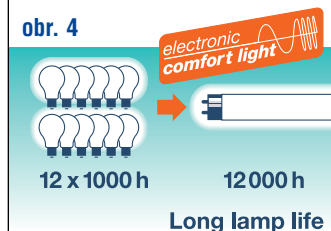

obr. 4

Lištové svítidlo LUMILUX FLATLITE® EL s extrémně nízkým profilem od firmy OSRAM je tzv. „šité na míru“. S elektronickým předřadníkem je dostupné ve dvou variantách: s prizmatickým krytem zdroje pro neoslňující světlo nebo s plochou kovovou mřížkou.

LUMILUX FLATLITE® EL-F/P

Inovativní elektronické svítidlo s nízkou výškou profilu pro pevné připojení s integrovaným elektronickým předřadníkem a prizmatickým krytem.

LUMILUX FLATLITE® EL-F/R

Inovativní elektronické svítidlo s nízkou výškou profilu pro pevné připojení s integrovaným elektronickým předřadníkem a dekorativní extraplochou kovovou mřížkou.

SVĚTELNÝ KOMFORT S ELEKTRONICKÝM PŘEDŘADNÍKEM

obr. 1. – Rychlý start

Okamžitý bezblikavý start během několika sekund

obr. 2. – Úspora energie

Významná úspora elektrické energie díky snížené spotřebě energie při stejném světelném výkonu, ve srovnání s běžnou žárovkou

obr. 3. – Světelně ustálené

Bezmlhavý provoz bez rušivého hluku

obr. 4. – Dlouhá životnost

Dlouhá životnost zajištěna díky teplému startu a optimálnímu zápalu výboje