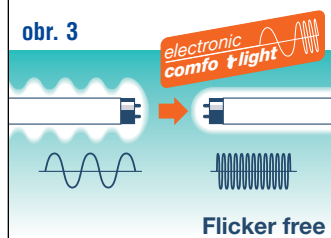

## INFORMACE O NOVÝCH PRODUKTECH OSRAM

obr. 1

obr. 2

obr. 3

obr. 4

Lištové svítidlo LUMILUX FLATLITE® EL s extrémně nízkým profilem od firmy OSRAM je tzv. „šité na míru“. S elektronickým předřadníkem je dostupné ve dvou variantách: s prizmatickým krytem zdroje pro neoslňující světlo nebo s plochou kovovou mřížkou.

### LUMILUX FLATLITE® EL-F/P

Inovativní elektronické svítidlo s nízkou výškou profilu pro pevné připojení s integrovaným elektronickým předřadníkem a prizmatickým krytem.