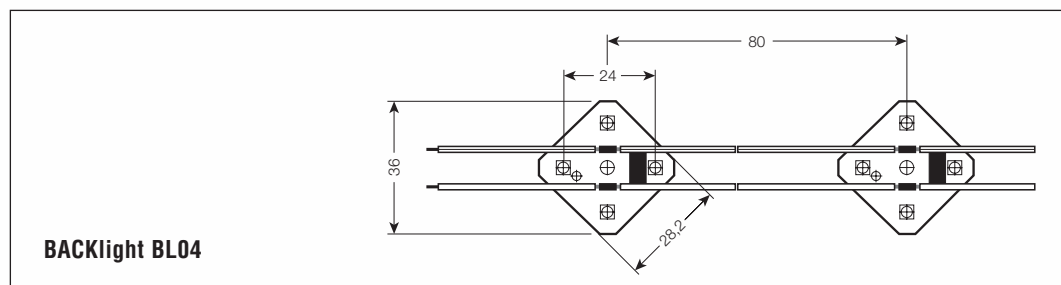

Technické údaje:

- 1 role obsahuje 2 řetězce LED
- Sériové zapojení až 2 řetězců LED při středovém napájení s OT 50 W
- Montážní otvory v deskách umožňují snadnou montáž pomocí šroubů nebo trnů pro standardní desky tištěných spojů
- Pouze paralelní elektrické zapojení modulů
- Desky tištěných spojů mají ochranný nátěr proti kondenzované vlhkosti
- Na desce tištěných spojů BL02: 2 LED/BL04:4 LED
- Celková délka obou řetězců: BL02L: 2x7,2 m, vzdálenost mezi destičkami 120 mm, BL02S: 2x4,8 m, vzdálenost mezi destičkami 80 mm, BL04: 2x2,4 m, vzdálenost mezi destičkami 80 mm
- 1 řetěz se skládá z BL02: 60 desek, BL04: ze 30 desek

Podrobnější informace naleznete na: www.osram.com.

BACKlight BL02

Označení výrobku	EAN kód	barva	počet LED v modulu	napětí ve V	jmenovitý výkon ve W	jmenovitý proud v A	úhel vyzářování ve stupních	vlnová délka v nm	teplota chromatičnosti K	balení v kusech
BL02S-W2-865	4008321083937	bílá	240	10	38,0	3,6	120	–	6500	5
BL02S-W2-854	4008321084132	bílá	240	10	38,0	3,6	120	–	5400	5
BL02S-S1	4008321083951	super červená	240	10	38,0	3,6	120	633	–	5
BL02L-A1	4008321084019	červená	240	10	38,0	3,6	120	617	–	5
BL02S-A1	4008321083715	červená	240	10	38,0	3,6	120	617	–	5
BL02S-O1	4008321083975	oranžová	240	10	38,0	3,6	120	606	–	5
BL02S-Y2	4008321084033	žlutá	240	10	38,0	3,6	120	587	–	5
BL02S-T2	4008321084057	zelená	240	10	32,0	3,0	120	525	–	5
BL02S-B1	4008321084071	modrá	240	10	32,0	3,0	120	470	–	5

BACKlight BL04

BACKlight BL04	EAN kód	barva	počet LED v modulu	napětí ve V	jmenovitý výkon ve W	jmenovitý proud v A	úhel vyzářování ve stupních	vlnová délka v nm	teplota chromatičnosti K	balení v kusech
BL04S-W2-865	4008321907370	bílá	240	10	38,0	3,6	120	–	6500	5
BL04S-W2-854	4008321907356	bílá	240	10	38,0	3,6	120	–	5400	5
BL04S-T2	4008321907318	zelená	240	10	32,0	3,0	120	525	–	5
BL04S-B1	4008321907332	modrá	240	10	32,0	3,0	120	470	–	5