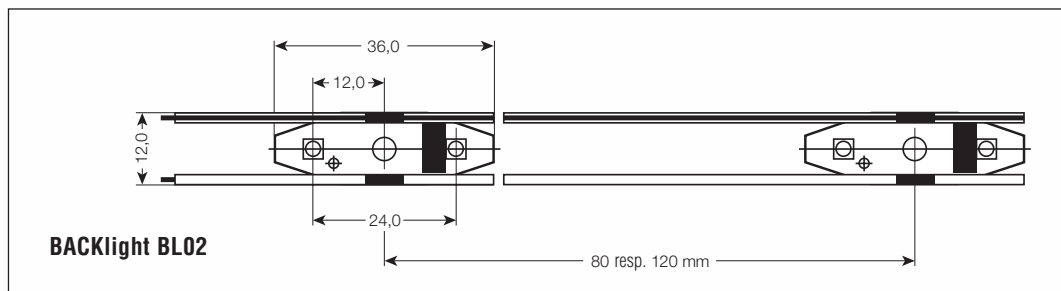

Technické údaje:

- 1 role obsahuje 2 řetězce LED
- Sériové zapojení až 2 řetězců LED při středovém napájení s OT 50 W
- Montážní otvory v deskách umožňují snadnou montáž pomocí šroubů nebo trnů pro standardní desky tištěných spojů
- Pouze paralelní elektrické zapojení modulů
- Desky tištěných spojů mají ochranný nátěr proti kondenzované vlhkosti
- Na desce tištěných spojů BL02: 2 LED/BL04:4 LED
- Celková délka obou řetězců: BL02L: 2x7,2 m, vzdálenost mezi destičkami 120 mm, BL02S: 2x4,8 m, vzdálenost mezi destičkami 80 mm, BL04: 2x2,4 m, vzdálenost mezi destičkami 80 mm
- 1 řetěz se skládá z BL02: 60 desek, BL04: ze 30 desek

Podrobnější informace naleznete na: www.osram.com.

BACKlight BL02

Označení výrobku	EAN kód	barva	počet LED v modulu	napětí ve V	jmenovitý výkon ve W	jmenovitý proud v A	úhel vyzářování ve stupních	vlnová délka v nm	teplota chromatičnosti K	balení v kusech
BL02S-W2-865	4008321083937	bílá	240	10	38,0	3,6	120	–	6500	5
BL02S-W2-854	4008321084132	bílá	240	10	38,0	3,6	120	–	5400	5
BL02S-S1	4008321083951	super červená	240	10	38,0	3,6	120	633	–	5
BL02L-A1	4008321084019	červená	240	10	38,0	3,6	120	617	–	5
BL02S-A1	4008321083715	červená	240	10	38,0	3,6	120	617	–	5
BL02S-O1	4008321083975	oranžová	240	10	38,0	3,6	120	606	–	5
BL02S-Y2	4008321084033	žlutá	240	10	38,0	3,6	120	587	–	5
BL02S-T2	4008321084057	zelená	240	10	32,0	3,0	120	525	–	5
BL02S-B1	4008321084071	modrá	240	10	32,0	3,0	120	470	–	5

BACKlight BL04

BACKlight BL04	EAN kód	barva	počet LED v modulu	napětí ve V	jmenovitý výkon ve W	jmenovitý proud v A	úhel vyzářování ve stupních	vlnová délka v nm	teplota chromatičnosti K	balení v kusech
BL04S-W2-865	4008321907370	bílá	240	10	38,0	3,6	120	–	6500	5
BL04S-W2-854	4008321907356	bílá	240	10	38,0	3,6	120	–	5400	5
BL04S-T2	4008321907318	zelená	240	10	32,0	3,0	120	525	–	5
BL04S-B1	4008321907332	modrá	240	10	32,0	3,0	120	470	–	5