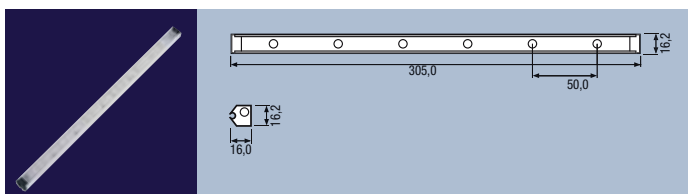

TECHNICKÉ ÚDAJE

Provozní přístroje OPTOTRONIC®

LED modul	provozní přístroje 24 V	provozní a řídicí přístroje 24 V
LINEARlight-DRAGON® Slim LD06S	OT 20 nebo OT 75	OT EASY 60 nebo QT i DALI 75

LINEARlight-DRAGON® Slim

Označení výrobku	EAN kód	BARVA	V_{ss}	W	lm
LD06S-W4F-840	4008321953322	bílá	24	7	120
LD06S-W4F-830	4008321953308	bílá	24	7	240