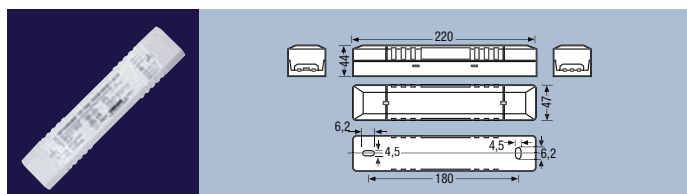

TECHNICKÉ ÚDAJE

Provozní přístroje OPTOTRONIC®

LED modul	provozní přístroje 24 V	provozní a řídicí přístroje 24 V
LINEARlight-DRAGON® Slim LD06S	OT 20 nebo OT 75	OT EASY 60 nebo QT i DALI 75

LINEARlight-DRAGON® Slim

Označení výrobku	EAN kód	BARVA	V_{ss}	W	lm
LD06S-W4F-840	4008321953322	bílá	24	7	120
LD06S-W4F-830	4008321953308	bílá	24	7	240