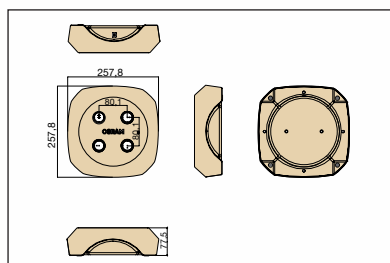

YTIS

- dobíjecí světelná tyč
- osazeno 24 LED
- dodává se ve čtyřech barvách světla (červená, oranžová, modrá nebo bílá)
- exkluzivní design
- včetně kolíku pro zapíchnutí do země
- nabíječka YTIS Base s kontrolkou nabíjení se dodává samostatně
- 3 hodiny nabíjení = 5 hodin svícení

LUNASOL

- atraktivní svítidlo na slunečnick
- připevňuje se na tyč slunečnicku (Ø 40-80 mm)
- osazeno 32 červenými LED
- pro přímé (dolů) i nepřímé osvětlení (nahoru)
- pracuje s dobíjecím akumulátorem (součást dodávky)
- 3 hodiny nabíjení = 5 hodin svícení

Označení výrobku	přikon/W	EAN kód	rozměry (mm) Ø/délka	hmotnost/kg
YTIS červený	3	4008321149633	48/1100	0,520
YTIS oranžový	3	4008321149718	48/1100	0,520
YTIS modrý	2	4008321149756	48/1100	0,520
YTIS bílý	1,6	4008321149732	48/1100	0,520

Označení výrobku	EAN kód	rozměry (mm) Ø/výška	hmotnost/kg
YTIS Base	4008321149633	258/78	0,700

Označení výrobku	barva	přikon/W	EAN kód	rozměry (mm) Ø/délka	hmotnost/kg
LUNASOL	červený	4	4008321154323	275/60	1,170
LUNASOL	bílý*	4	4008321175847	275/60	1,170
LUNASOL	oranžový*	4	4008321205124	275/60	1,170

*K dodání od 7/2007

VIDĚT SVĚT V NOVÉM SVĚTLE