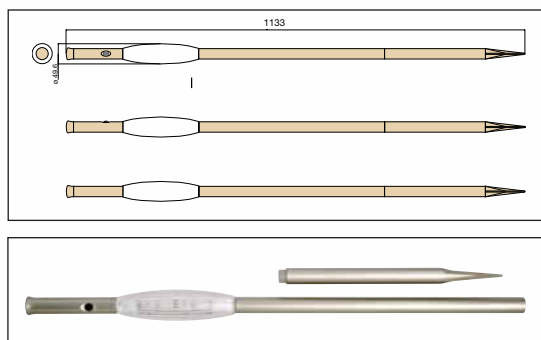

YTIS

- dobíjecí světelná tyč
- osazeno 24 LED
- dodává se ve čtyřech barvách světla (červená, oranžová, modrá nebo bílá)
- exkluzivní design
- včetně kolíku pro zapíchnutí do země
- nabíječka YTIS Base s kontrolkou nabíjení se dodává samostatně
- 3 hodiny nabíjení = 5 hodin svícení