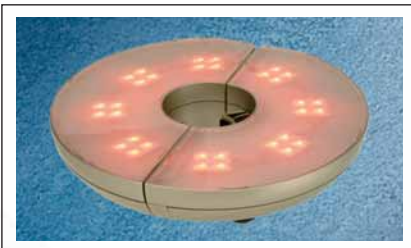

Noc může být tak krásná!

Začíná období příjemně teplých večerů, kdy je možné posedět s přáteli na zahradě, u bazénů, kdy terasy a zahrádky restaurací a kaváren lákají k návštěvě i po setmění. Příjemnou atmosféru navodí osvětlení. OSRAM osvětluje zahrady a terasy svítidly s francouzským šarmem.

YTIS – nejmodernější pochodně. Místo ohně svítí LED.

Tvar a funkce staletými prověřených pochodní našly své uplatnění u nejmodernějších mobilních svítidel YTIS. Jen místo ohně svítí LED a barvu můžete zvolit. Bílá a modrá pro dynamickou atmosféru, červená a oranžová pro přátelskou a intimnější náladu. Jednotlivé „tyče“ je možné dobíjet v nabíječe YTIS Base (max. 4 tyče najednou). Díky špičatému konci je možné YTIS zapíchnout do země.

Rozsvícený slunečník

Nádherného efektu docílíte také osvětlením slunečníků LED-svítidlem LUNASOL. Dovedete si představit i co lákavější je večerní posezení pod jemně osvětleným slunečníkem? O co přitažlivější je takto osvětlená zahradní restaurace?

LUNASOL je možné použít pro přímé i nepřímé osvětlení, upevňuje se na tyč slunečníku. LUNASOL je osazen 32 červenými LED (další barevná provedení připravujeme).