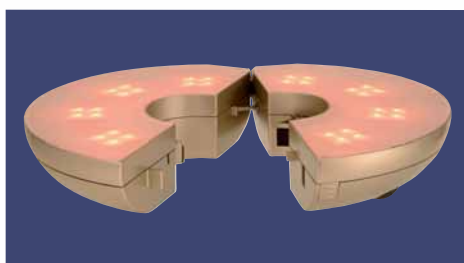

YTIS – nejmodernější pochodně. Místo ohně svítí LED.

Tvar a funkce staletými prověřených pochodní našly své uplatnění u nejmodernějších mobilních svítidel YTIS. Jen místo ohně svítí LED a barvu můžete zvolit. Bílá a modrá pro dynamickou atmosféru, červená a oranžová pro přátelskou a intimnější náladu. Jednotlivé „tyče“ je možné dobíjet v nabíječe YTIS Base (max. 4 tyče najednou). Díky špičatému konci je možné YTIS zapíchnout do země.

Rozsvícený slunečník

Nádherného efektu docílíte také osvětlením slunečníků LED-svítidlem LUNASOL. Dovedete si představit i co lákavější je večerní posezení pod jemně osvětleným slunečníkem? O co přitažlivější je takto osvětlená zahradní restaurace?

LUNASOL je možné použít pro přímé i nepřímé osvětlení, upevňuje se na tyč slunečníku. LUNASOL je osazen 32 červenými LED (další barevná provedení připravujeme).

YTIS

- dobíjecí světelná tyč
- osazeno 24 LED
- dodává se ve čtyřech barvách světla (červená, oranžová, modrá nebo bílá)
- exkluzivní design
- včetně kolíku pro zapíchnutí do země
- nabíječka YTIS Base s kontrolkou nabíjení se dodává samostatně
- 3 hodiny nabíjení = 5 hodin svícení

LUNASOL

- atraktivní svítidlo na slunečnick
- připevňuje se na tyč slunečnicku (Ø 40-80 mm)
- osazeno 32 červenými LED
- pro přímé (dolů) i nepřímé osvětlení (nahoru)
- pracuje s dobíjecím akumulátorem (součást dodávky)
- 3 hodiny nabíjení = 5 hodin svícení