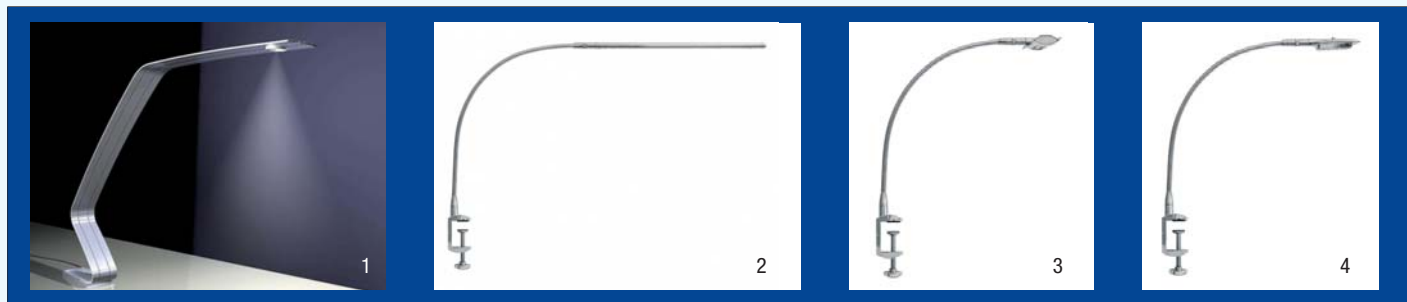

LED TABLE STAR a LED TABLE LIGHT

Označení výrobku	kód	EAN kód	barva/materiál	barva světla	jmenovitý výkon W	délka l (mm)	šířka b (mm)	výška h (mm)	hmotnost (g)	počet ks v balení	obr. č.
LED TABLE STAR											
LED TABLE STAR	80201	4008321908506	stříbrná/hliník	bílá	8	580	95	390	1 300	2x1	1
LED TABLE LIGHT											
LED TABLE LIGHT Linear	80205	4008321912053	stříbrná/chrom	studená bílá	2,2	350	∅ = 11	1 000		4x1	2
LED TABLE LIGHT Oval	80206	4008321912077	stříbrná/chrom	studená bílá	2,1	80	∅ = 40	650		4x1	3
LED TABLE LIGHT Square	80207	4008321912091	stříbrná/chrom	studená bílá	2,1	60	∅ = 65	650		4x1	4