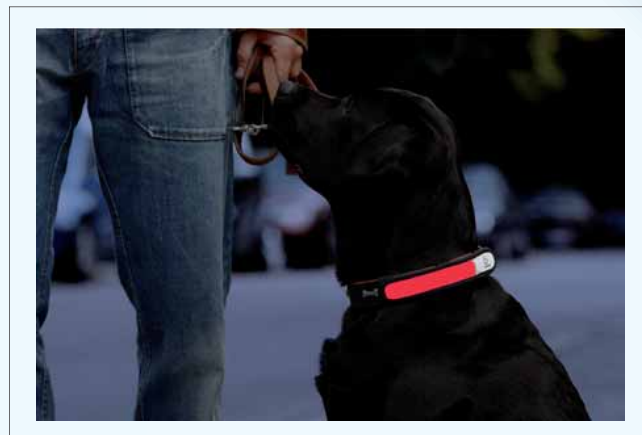

LIGHT NEWS

Světlo znamená bezpečí

Buďte po setmění vidět Vy, Vaše děti i Vaši čtyřnozí přátelé! Při sportu, návratu ze školy i na procházce. S LED SAFETY LIGHT budete viděni a to přispívá k vyšší bezpečnosti nejen v silničním provozu.

LED SAFETY LIGHT Band

Nabízíme tři typy bezpečnostních červeně svítících proužků:

LED SAFETY LIGHT Band s nastavitelným obvodem pružného pásku, LED SAFETY LIGHT Flex s možností upevnění suchými zipy a LED SAFETY LIGHT Tag – s karabinkou, jako přívěšek.

- Funkce: zapnuto – vypnuto – režim blikání
- Reflexní materiál odráží světlo i ve vypnutém stavu
- Osazeno červenou LED s použitím světlovodného materiálu
- Rozměry: Tag (36 x 185 mm)
Flex (34 x 195 mm)
Band (27 x 280 – 350 mm), nastavitelná délka: Ø 8,5 cm – 16 cm
- Včetně 1x baterie (CR2032)
- Životnost baterie v režimu zapnuto ~ 100h
- Odolné vodě i nárazu

LED SAFETY LIGHT Flex

LED SAFETY LIGHT Tag

Ať již při sportu – joggingu, cyklistice nebo večerním lyžování – svítící pásky a přívěšek mají obrovské možnosti použití. Pro děti je LED SAFETY LED ideálním prvkem zvyšujícím jejich bezpečnost - stačí dát přívěšek na aktovku a návraty ze školy budou bezpečnější. Svítící proužky se dají ale využít i hravěji – třeba při nočních hrách na táboře. U LED SAFETY LIGHT Flex oceníte jeho snadné a rychle připevnění – např. na obojek psa, uzdu koně apod.