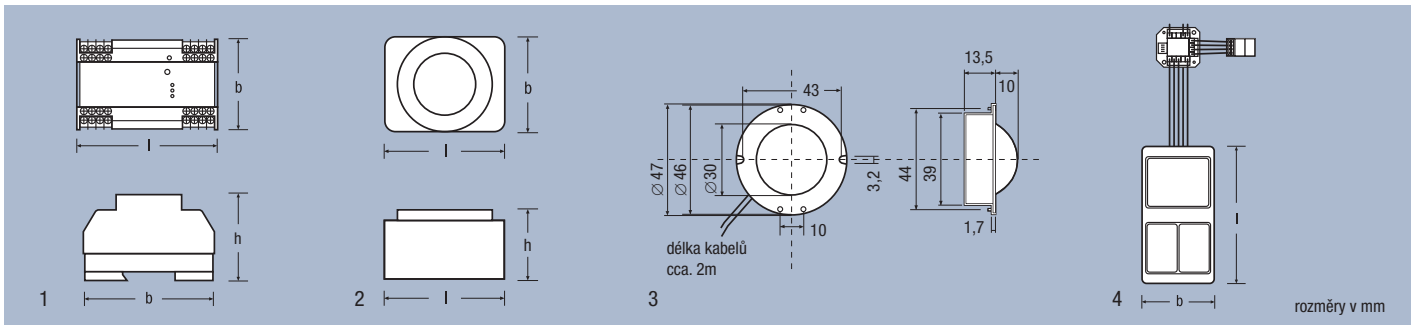

Kompletní systém:

- řídicí přístroj: jednoduché uvedení do provozu bez programování, možno připojit např. až 64 EP DALI® a až 6 senzorů
- kombinované senzory: 1x pro vestavění do stropu, 1x pro namontování na strop, vhodné pro montáž do svítidla
- pětipolohové ovládání:
 - 1 tlačítko pro zapnutí/vypnutí/stmívání
 - 4 tlačítka pro skupiny/scény

TECHNICKÉ ÚDAJE

OSRAM DALI® BASIC

Všeobecné označení	Označení výrobku	EAN kód	Průměr d [mm]	Délka l [mm]	Šířka b [mm]	Výška h [mm]	Obr. č.
Řídicí přístroj BASIC (6TE)	DALI RC BASIC S0	4050300654973	-	140	61	90	1
Světelný a pohybový senzor pro montáž na strop	DALI LS/PD BASIC	4050300639949	-	59	42	70	2
Světelný a pohybový senzor pro vestavbu do stropu	DALI LS/PD BASIC LI	4050300850184	47	-	-	24	3
Pětipolohové ovládání BASIC	DALI WCU 5 BASIC W	4050300771106	-	150	80	40	4

* dodávka obsahuje svorku k nasazení na zářivku