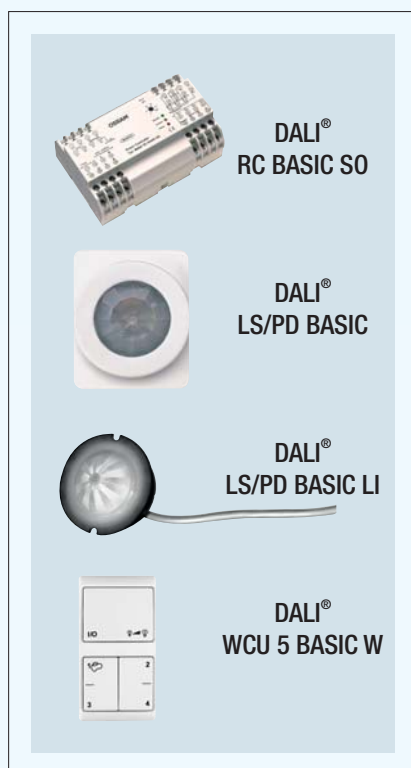

LIGHT NEWS

DALI® BASIC

Multifunkční systém řízení osvětlení pro jednotlivé místnosti

Vaše výhody:

- osvětlení s možností vytváření scén a podle požadavků ovládané v závislosti na denním světle a pohybu v místnosti
- uložení a vyvolání 4 různých světelných scén
- řízení 4 volně definovatelných skupin
- regulování 3 skupin v závislosti na denním světle
- řízení osvětlení v závislosti na pohybu v místnosti a s nastavitelnou dobou zpoždění
- ovládání a uvedení do provozu standardními instalačními tlačítky
- univerzální využití: jednotlivé místnosti (např. konferenční místnosti) nebo průmyslové budovy (např. montážní haly)

Kompletní systém:

- řídicí přístroj: jednoduché uvedení do provozu bez programování, možno připojit např. až 64 EP DALI® a až 6 senzorů
- kombinované senzory: 1x pro vestavění do stropu, 1x pro namontování na strop, vhodné pro montáž do svítidla
- pětipolohové ovládání:
 - 1 tlačítko pro zapnutí/vypnutí/stmívání
 - 4 tlačítka pro skupiny/scény

TECHNICKÉ ÚDAJE

OSRAM DALI® BASIC

Všeobecné označení	Označení výrobku	EAN kód	Průměr d [mm]	Délka l [mm]	Šířka b [mm]	Výška h [mm]	Obr. č.
Řídicí přístroj BASIC (6TE)	DALI RC BASIC S0	4050300654973	-	140	61	90	1
Světelný a pohybový senzor pro montáž na strop	DALI LS/PD BASIC	4050300639949	-	59	42	70	2
Světelný a pohybový senzor pro vestavbu do stropu	DALI LS/PD BASIC LI	4050300850184	47	-	-	24	3
Pětipolohové ovládání BASIC	DALI WCU 5 BASIC W	4050300771106	-	150	80	40	4

* dodávka obsahuje svorku k nasazení na zářivku