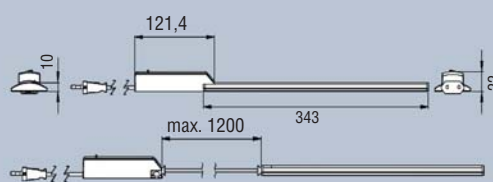

TECHNICKÉ ÚDAJE