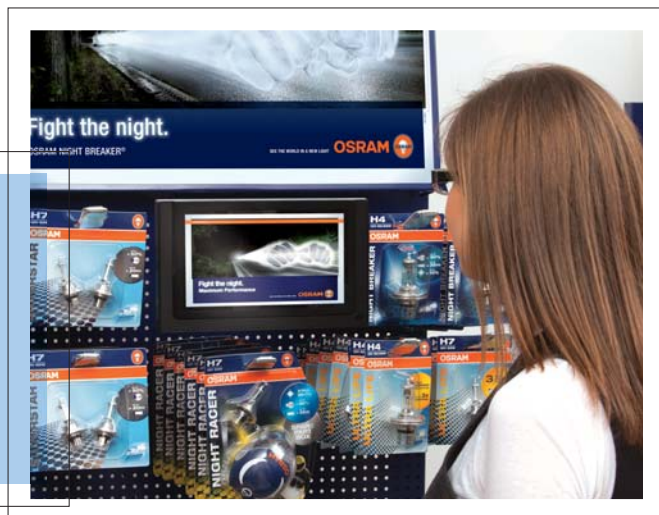

Produktová řada NIGHT BREAKER® PLUS.

Vhodná pro přední světlomety všech typů vozidel.

- potkávací světla
- dálková světla
- mlhová světla