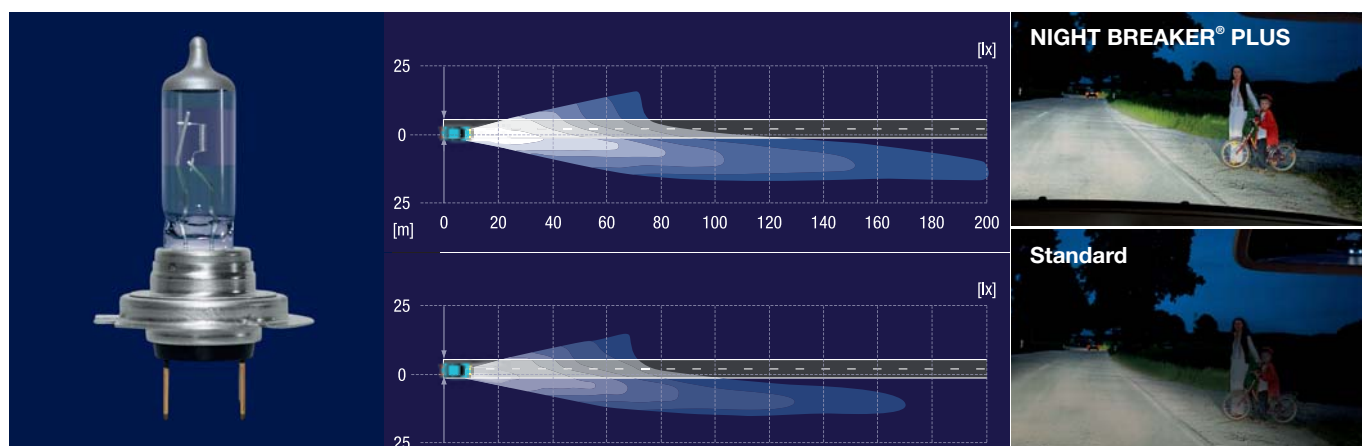

TECHNICKÉ ÚDAJE

OSRAM ref.	Označení produktu	EAN 10	ECE kód	Použití	Balení	Min. obj. množ.	Opt. obj. množ.	Napětí (V)	Výkon (W)	Patice
64211	64211NBP-01B	4008321546487	H11	Hlavní světlomet	Blistr	10	10	12	55	PGJ19-2
64211	64211NBP	4008321544605	H11	Hlavní světlomet	Krabička	10	100	12	55	PGJ19-2
64210	64210NBP-HCB	4008321548290	H7	Hlavní světlomet	Duo-Box	10	10	12	55	PX26d
64210	64210NBP-02B	4008321548252	H7	Hlavní světlomet	Duo blistr	10	10	12	55	PX26d
64210	64210NBP-01B	4008321548276	H7	Hlavní světlomet	Blistr	10	10	12	55	PX26d
64210	64210NBP	4008321548085	H7	Hlavní světlomet	Krabička	10	100	12	55	PX26d
64193	64193NBP-HCB	4008321550798	H4	Hlavní světlomet	Duo-Box	10	10	12	60/55	P43t
64193	64193NBP-02B	4008321550774	H4	Hlavní světlomet	Duo blistr	10	10	12	60/55	P43t
64193	64193NBP-01B	4008321550750	H4	Hlavní světlomet	Blistr	10	10	12	60/55	P43t
64193	64193NBP	4008321550460	H4	Hlavní světlomet	Krabička	10	100	12	60/55	P43t
64151	64151NBP-01B	4008321546425	H3	Hlavní světlomet	Blistr	10	10	12	55	PK22s
64151	64151NBP	4008321544438	H3	Hlavní světlomet	Krabička	10	100	12	55	PK22s
64150	64150NBP-HCB	4008321544582	H1	Hlavní světlomet	Duo-Box	10	10	12	55	P14,5s
64150	64150NBP-02B	4008321546449	H1	Hlavní světlomet	Duo blistr	10	10	12	55	P14,5s
64150	64150NBP-01B	4008321546463	H1	Hlavní světlomet	Blistr	10	10	12	55	P14,5s
64150	64150NBP	4008321544506	H1	Hlavní světlomet	Krabička	10	100	12	55	P14,5s

VIDĚT SVĚT V NOVÉM SVĚTLE